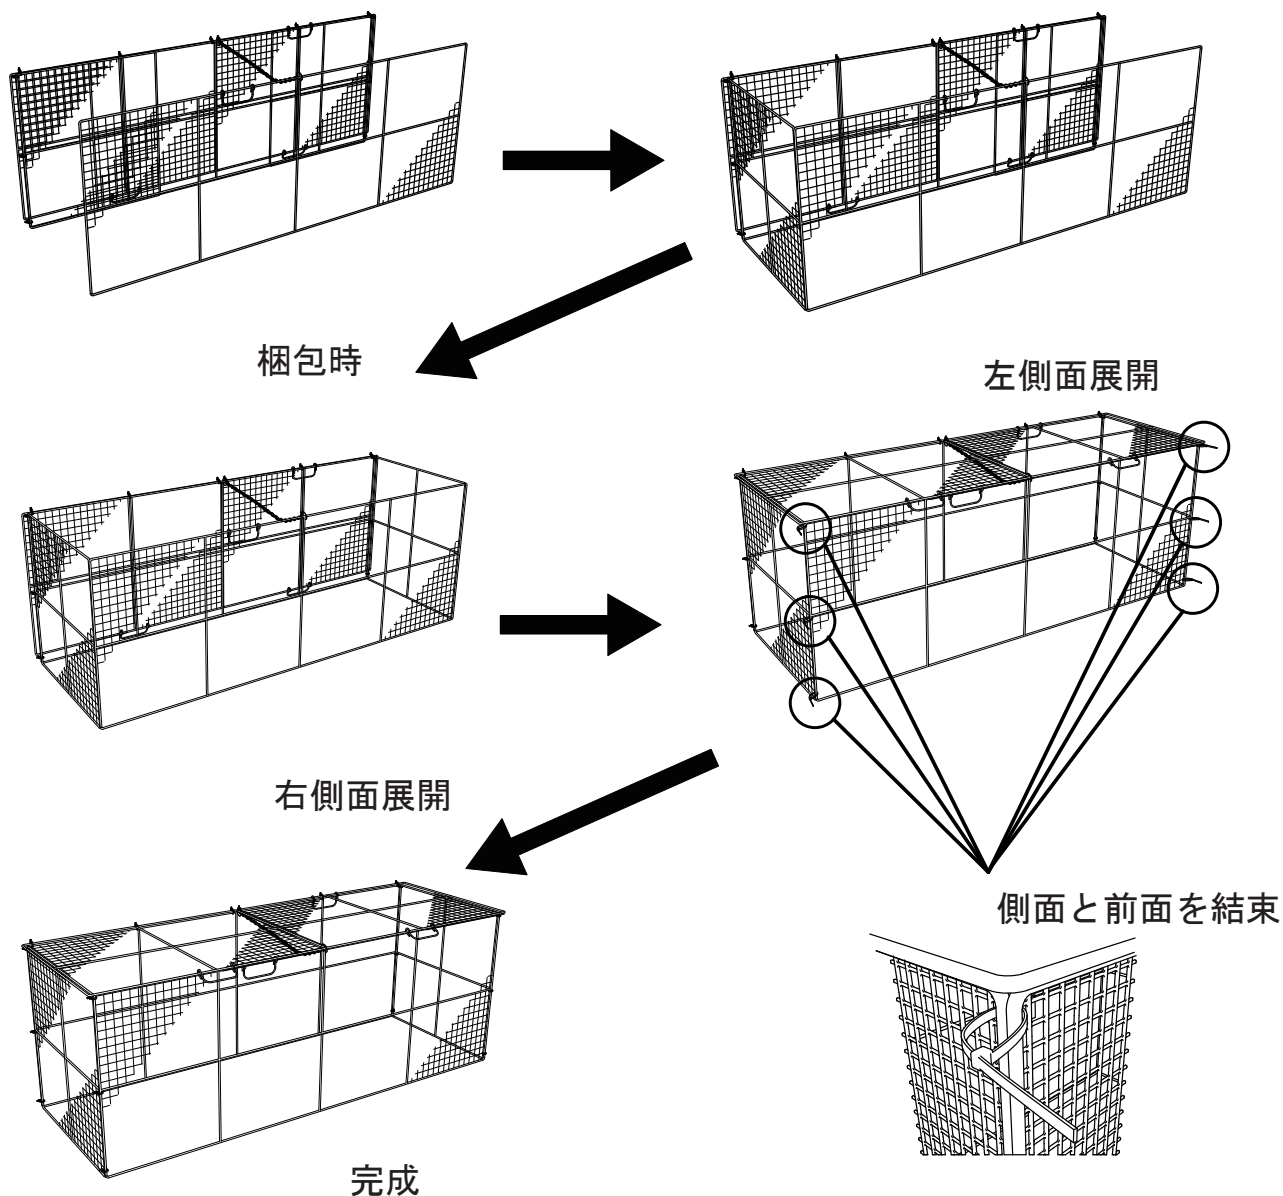

ジャンボメッシュ折りたたみ式AC700組立説明

この度はジャンボメッシュ折りたたみ式AC700シリーズをお買い上げいただき有難うございます。

- ①梱包を外し、下図のようにセットして下さい。
- ②結束バンドで2ヶ所のコーナーをそれぞれ3ヶ所締め付けて下さい。
バンド締めたあと、バンドの余分な箇所はハサミで切り取ってください。

 株式会社 カイスイマレン

本社／〒933-0002 富山県高岡市吉久1-2-48
TEL (0766) 84-5677 FAX (0766) 84-5354
東京営業所／〒336-0017 埼玉県さいたま市南区南浦和2-28-16
ハイグレード南浦和203号室
TEL (048) 881-8241 FAX (048) 883-1787