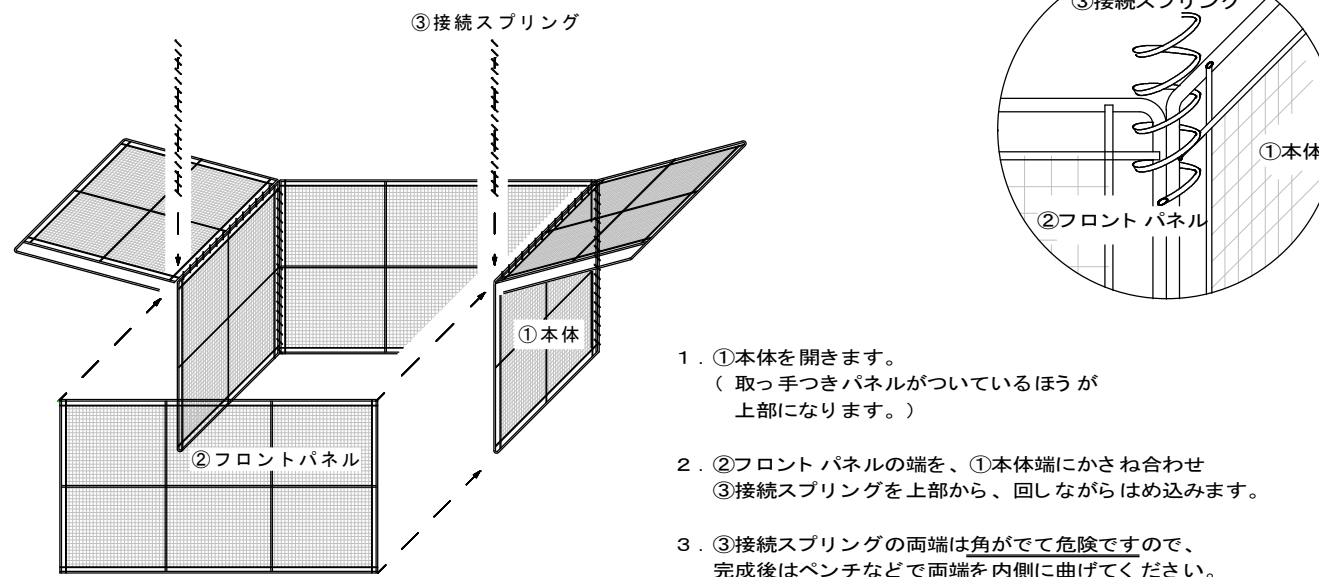

# 【組立説明書】 GO-120 折りたたみゴミ箱

- ◆どこにでも、だれでも簡単に設置できます。
- ◆不必要なときは、折りたたんで収納保管できます。

部品内容をご確認のうえ、正しく組み立てて下さい。

なお、お読みになった後も組立説明書は、大切に保管しておいて下さい。

## 部品内容

## 本体の組み立て