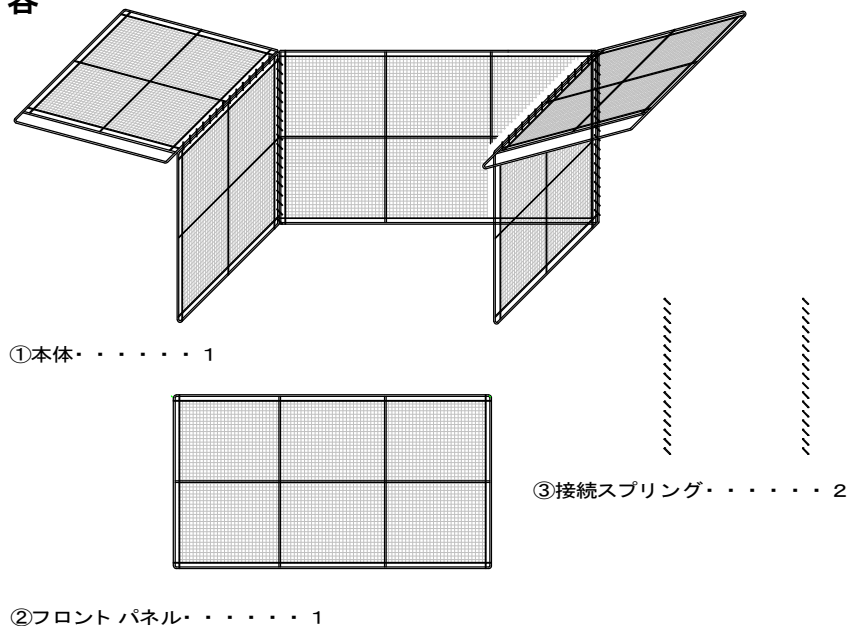

# 【組立説明書】 GO-120 折りたたみゴミ箱

- ◆どこにでも、だれでも簡単に設置できます。
- ◆不必要なときは、折りたたんで収納保管できます。

部品内容をご確認のうえ、正しく組み立てて下さい。

なお、お読みになった後も組立説明書は、大切に保管しておいて下さい。

## 部品内容

## 本体の組み立て